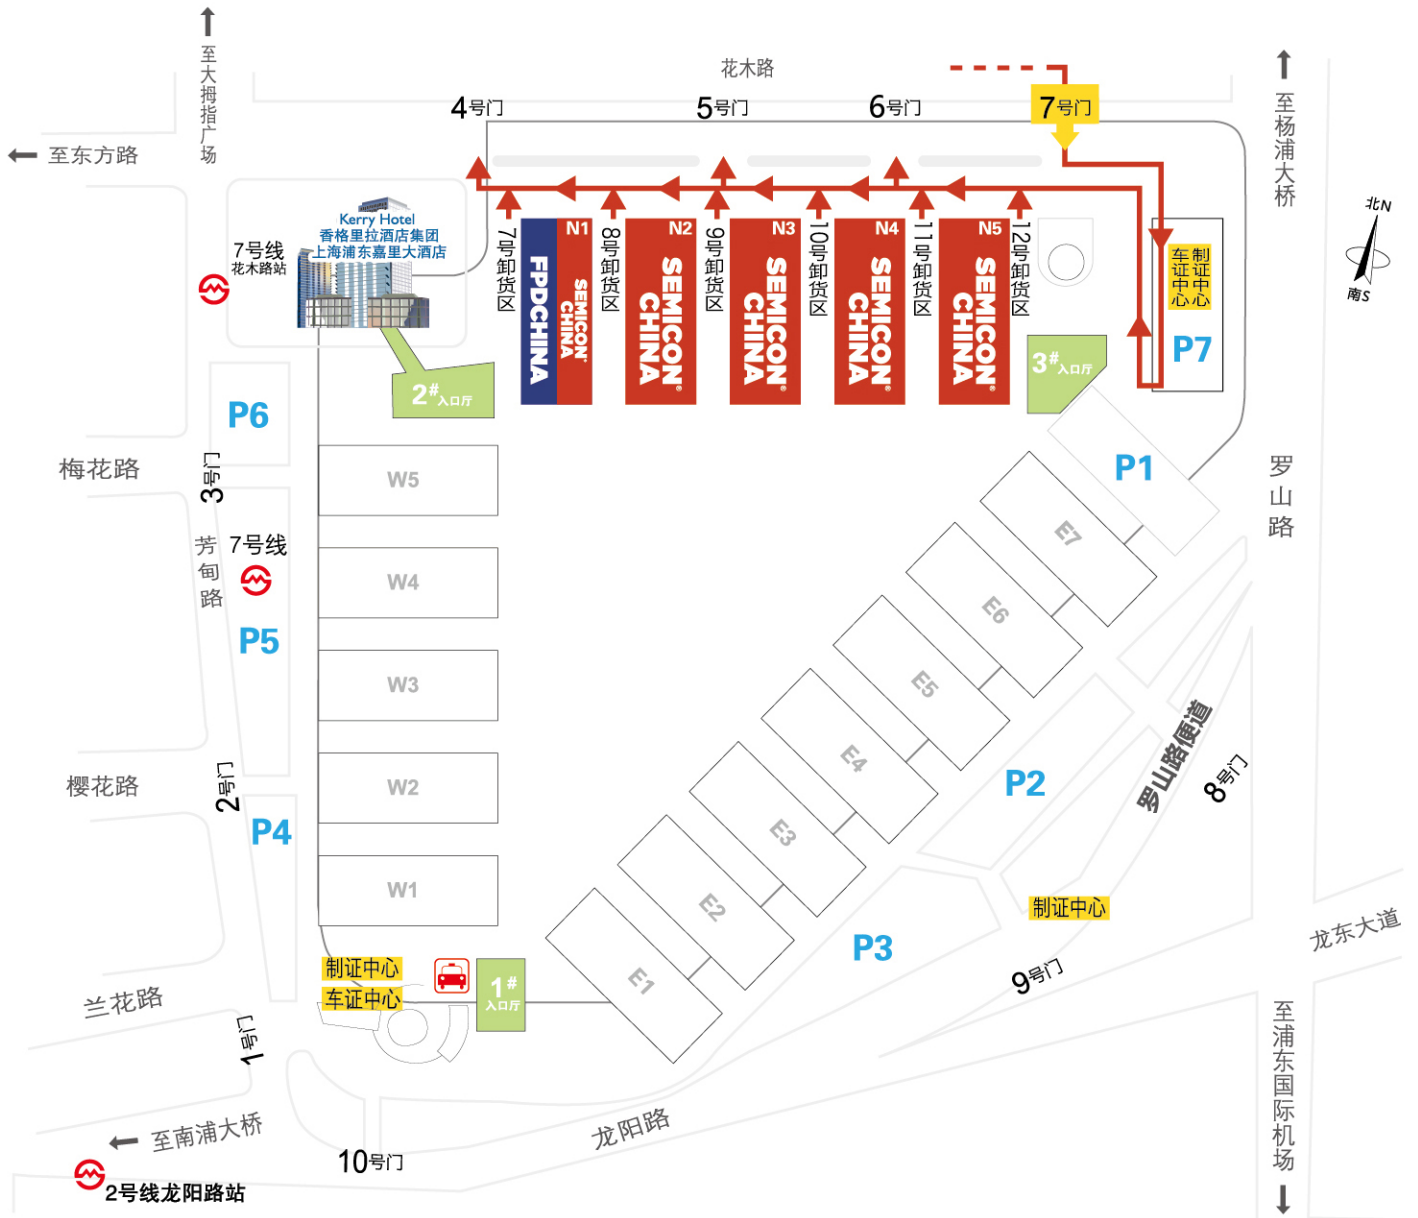

2016年货运车辆蓄车点及进场路线示意图

2016年3月13日 N1-N5 10:00进馆

2016年货运车辆蓄车点及退场路线示意图

3月17日

N1, N5 17:00-22:00撤馆

3月18日

N2 - N4 09:00-12:00撤馆

→ N馆车辆退场行进路线
 - - - N馆退场车辆蓄车点